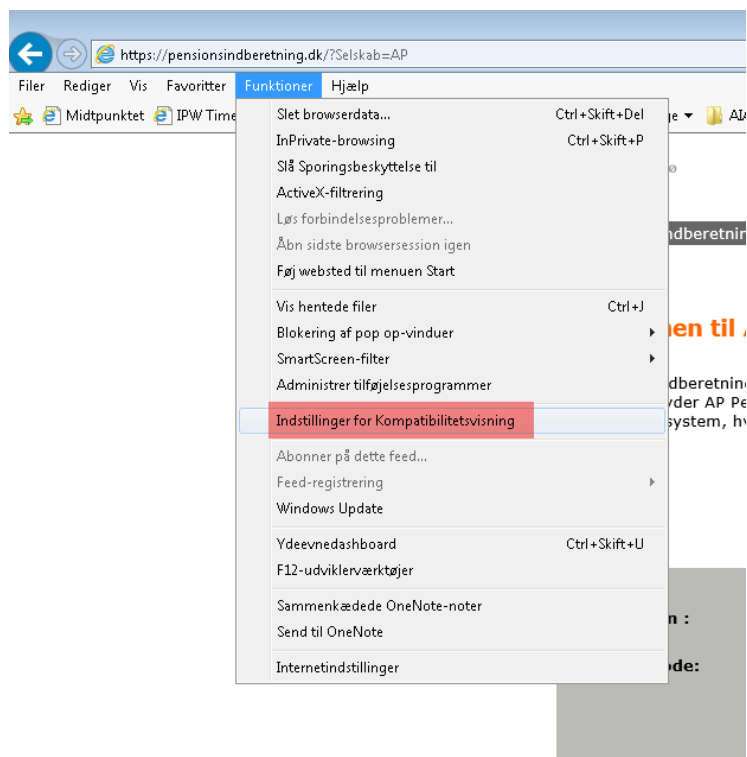

Et popup vindue viser versionsnummeret:

Indstillinger til Internet Explorer 10

Tryk på knappen "kompatibilitetsvisning" og siden skulle gerne virke korrekt:

Indstillinger til Internet Explorer 11

Vælg "Funktioner" i menulinjen og derefter "Indstillinger for Kompatibilitetsvisning":