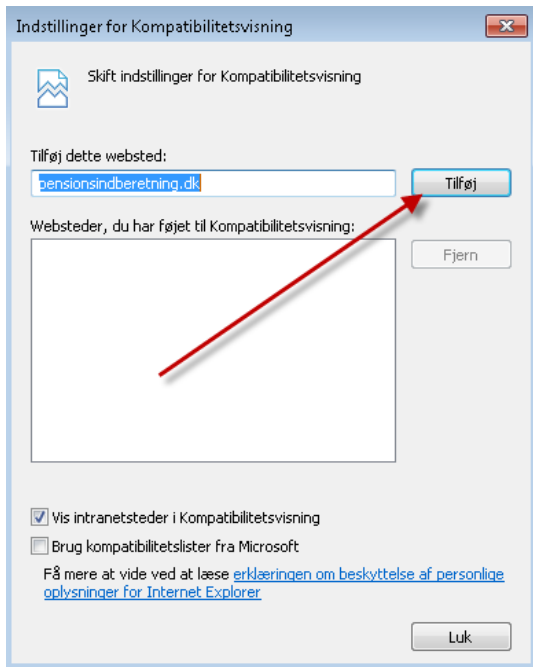

Tilføj "pensionsindberetning.dk" ved at indtaste siden og tryk på tilføj. Siden vil være forud fyldt hvis man er på siden i forvejen som vist i billedet: